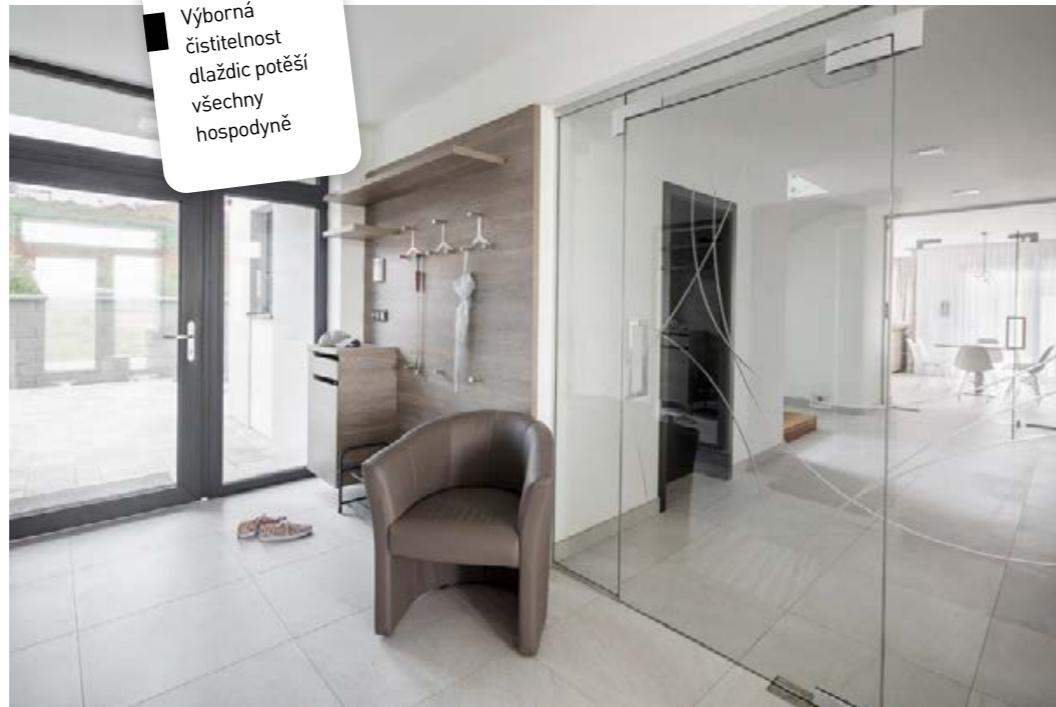

Udělá první „dojem“. Je to vaše vizitka. Vsaďte na keramické dlaždice. Nevadí jim bláto, písek, voda, v zimě posypová sůl. Dlaždice odolávají dámským podpatkům, ale i drápkům domácích mazlíčků.

Mrkněte na to, co umí tzv. tichá dlažba. Vaši sousedi vás neuslyší. Více na www.rako.cz

Výborná čistitelnost dlaždic potěší všechny hospodyně