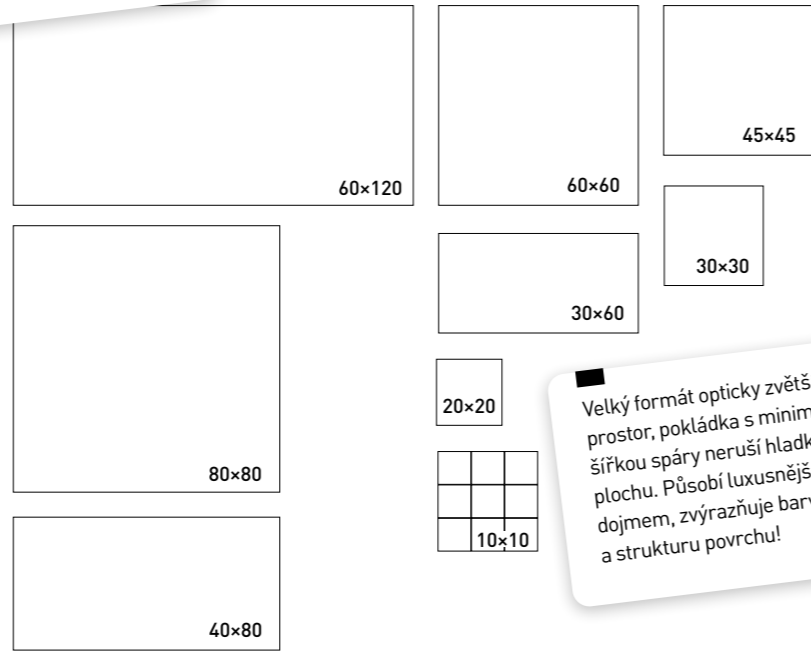

WADMB720  
mat 20 × 40

WADMB721  
mat 20 × 40

WADMB220  
mat 20 × 40

Balení výrobku obsahuje  
nahoditý mix designů.

Dlaždice série **Extra** najdou využití v každém prostoru.

Velký formát opticky zvětší prostor, pokládka s minimální šířkou spáry neruší hladkou plochu. Působí luxusnějším dojmem, zvýrazňuje barvu a strukturu povrchu!