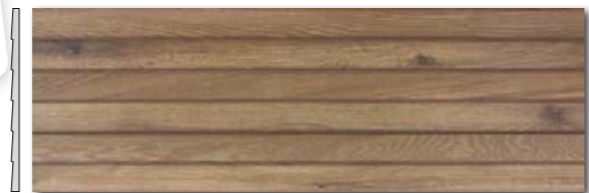

WARV5431 30 x 90 mat

WR1VK430 30 x 60 mat

WR1V5431 30 x 90 mat

Efekt obkládaček stojí na podmanivé optice matného přírodního povrchu.

WR1VK435 30 x 60 mat

Moderní dekor lamely v designu kamene i dřeva

WR1V5434 30 x 90 mat