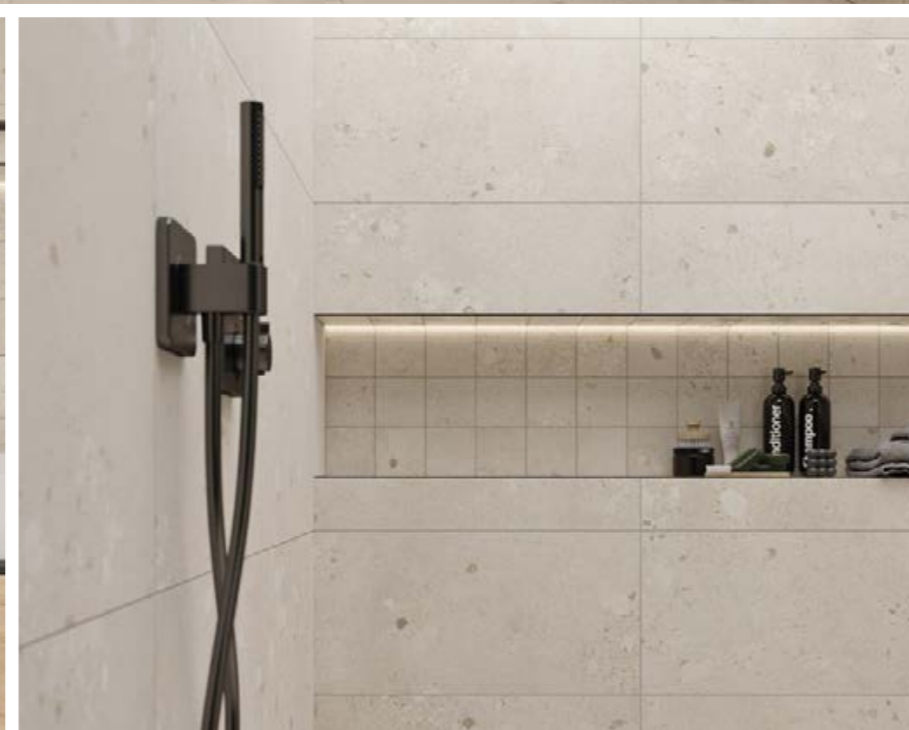

### dekor Herbs

WIKVK141 30 x 60 (SET) mat

Působ a elegance květinového designu, to je dekor **Herbs**. Set 4 obkladů 30 x 60 cm společně tvoří harmonickou a plynulou kompozici o formátu 60 x 120 cm.

WAKVK858  
mat 30 x 60