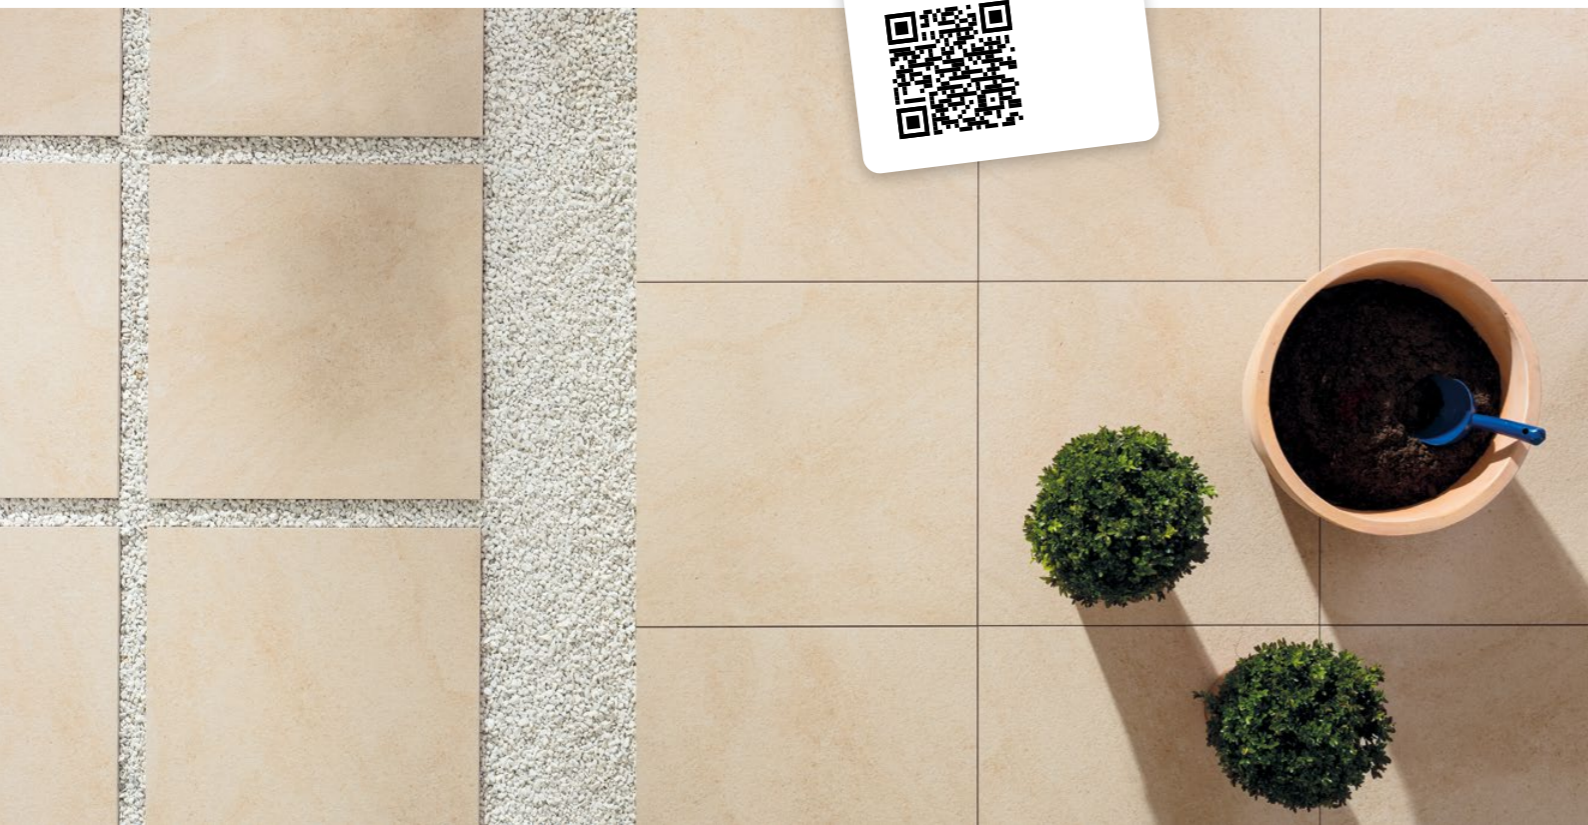

Mimořádně harmonická  
souhra barev  
pro všestranné použití

V nabídce také funkční  
doplňky, schodovky,  
schodové tvarovky a sokly

DAK63587 60 x 60 mat | R10 | A

DAK63588 60 x 60 mat | R10 | A

Více informací o pokládce outdoorových dlaždic