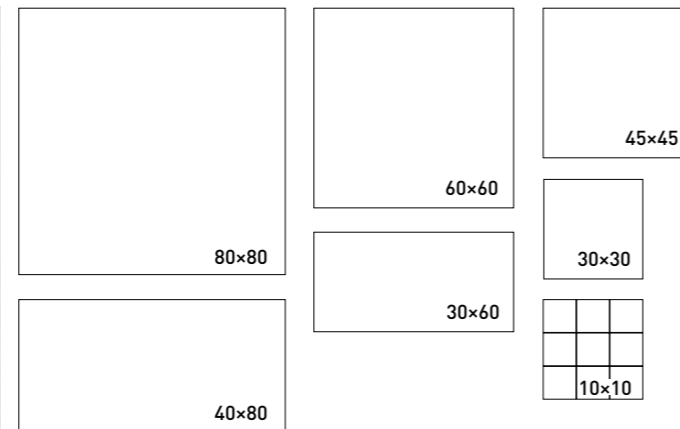

Široká nabídka formátů a barev

kaamos

Vynikající technické vlastnosti
slinuté neglazované dlaždice
s přírodním kolísáním
designu kamene