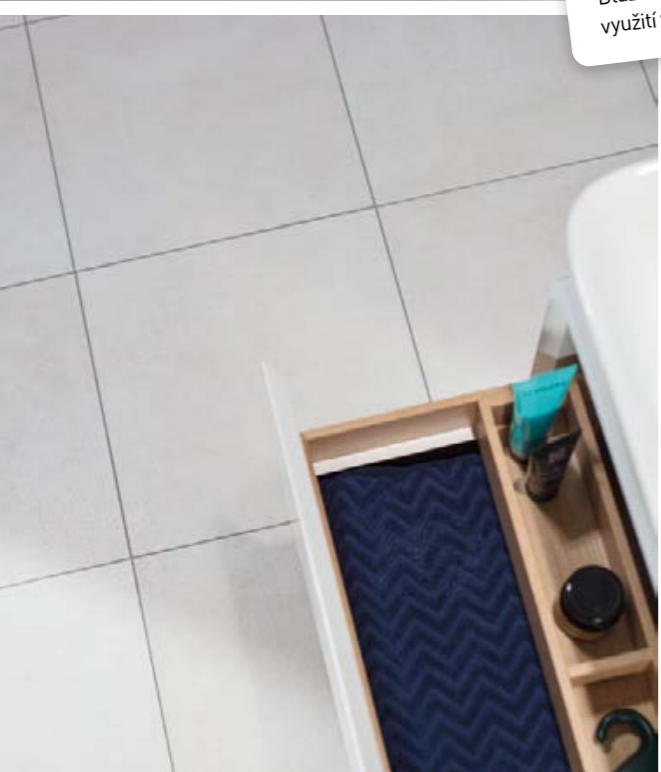

WADMB720  
mat 20 × 40

WADMB721  
mat 20 × 40

WADMB220  
mat 20 × 40

Balení výrobku obsahuje  
nahoditý mix designů.

Dlaždice série **Extra** najdou využití v každém prostoru.

Velký formát opticky zvětší prostor, pokládka s minimální šířkou spáry neruší hladkou plochu. Působí luxusnějším dojmem, zvýrazňuje barvu a strukturu povrchu!