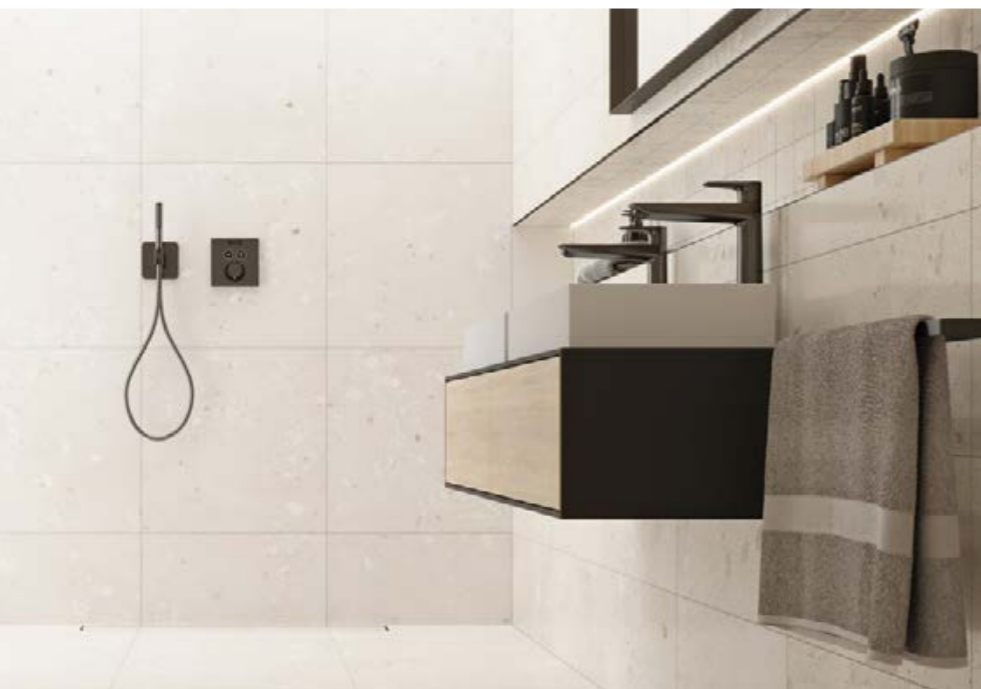

Matný efektní inkoust ve spojení s designem zvýrazňuje strukturu povrchu a stěnám dodává pocit elegance a unikátnosti.