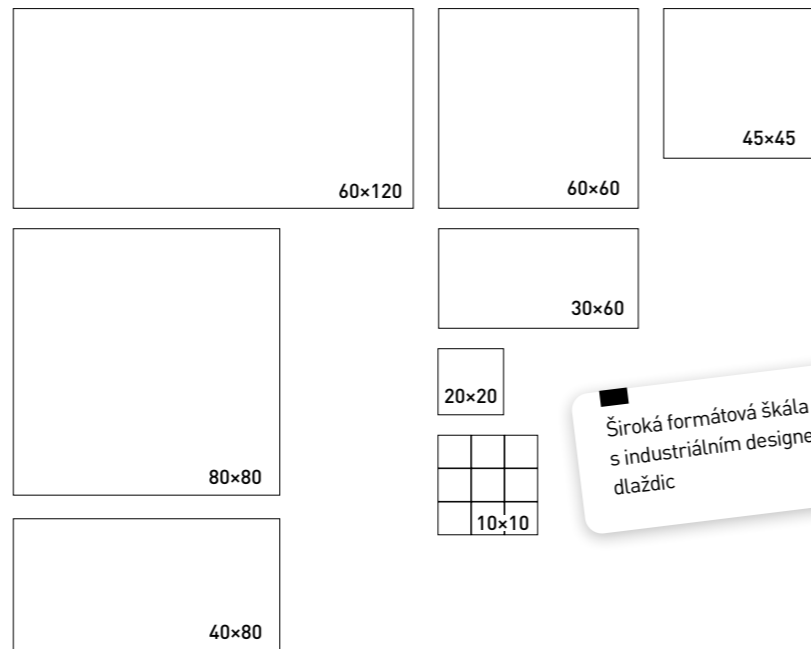

60 x 60

DAR66792  
PEI 4  
mat | R11 | B

60 x 60

News

V nabídce také schodovky 60 x 60 cm

KOMPLETNÍ PŘEHLED VÝROBKŮ A DOPORUČENÝCH CEN NALEZNETE NA [WWW.RAKO.CZ](http://WWW.RAKO.CZ)

Dlaždice 20 x 20 cm s aplikací lesklé skelné vrstvy pro dekorativní stěny