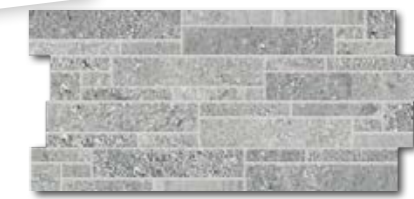

DDPSE667 (SET)
PEI 5 mat | lappato | R10 | B | >