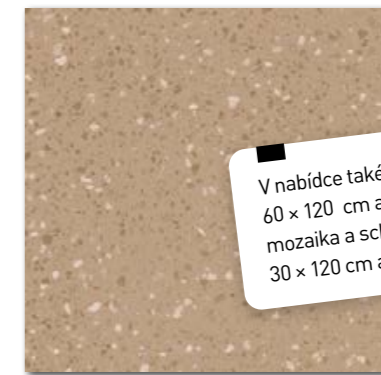

DAS63811  
PEI 4  
mat | lesk | R10 | B 60 x 60

DAS63814  
PEI 4  
mat | lesk | R10 | B 60 x 60

V nabídce také dlaždice ve formátu  
60 x 120 cm a 20 x 20 cm,  
mozaika a schodovky ve formátu  
30 x 120 cm a 30 x 60 cm