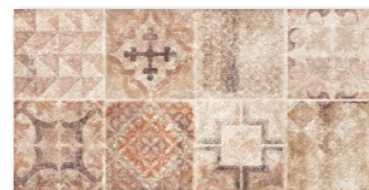

Série bez limitů, ideální pro každé řešení

WARVK260  
mat 30 x 60

WARVK261  
mat 30 x 60

WARVK266  
mat 30 x 60

WARVK267  
mat 30 x 60

WARVK262  
mat 30 x 60

WARVK263  
mat 30 x 60

Rektifikovaný dekor  
v hnědé a šedé barvě  
v patchwork designu