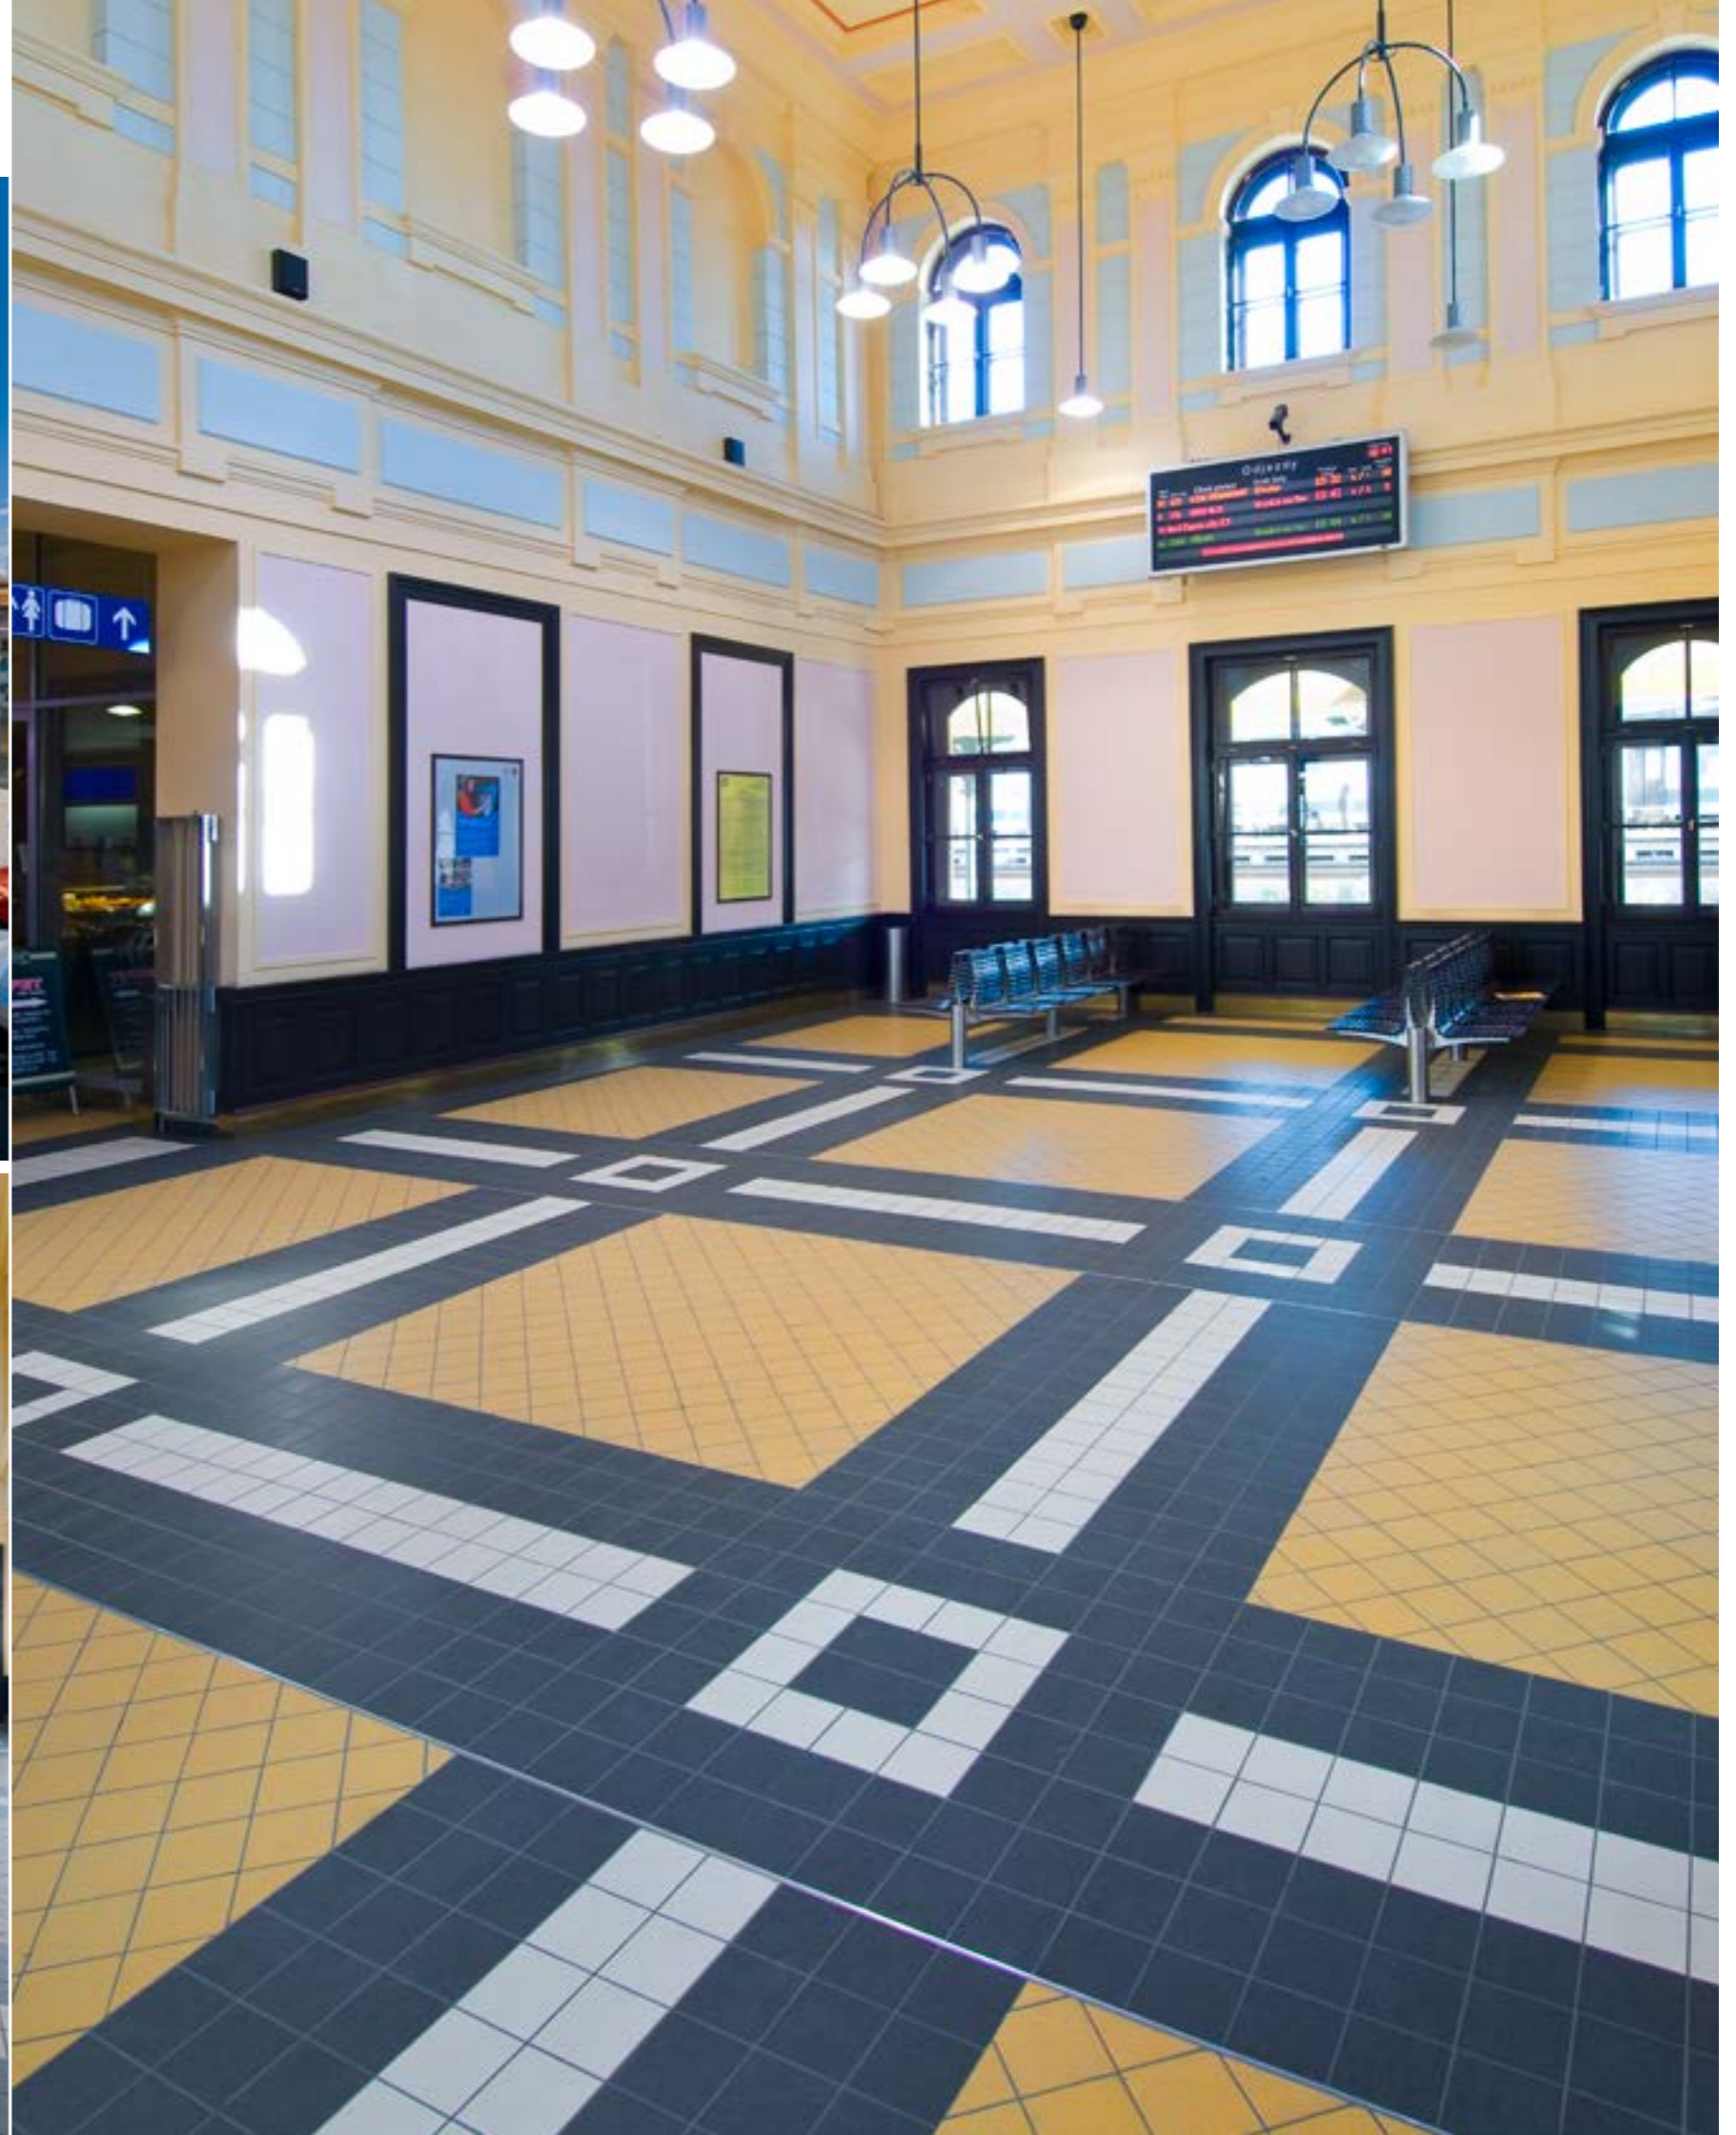

železniční nádraží | railway station  
Praha - Radotín, CZ

série **Betonico**

železniční nádraží | railway station  
Ostrava - Svinov, CZ

série **Rebel**

tunel | tunnel  
Blanka Praha, cz

speciální výroba na zakázku | special production to order