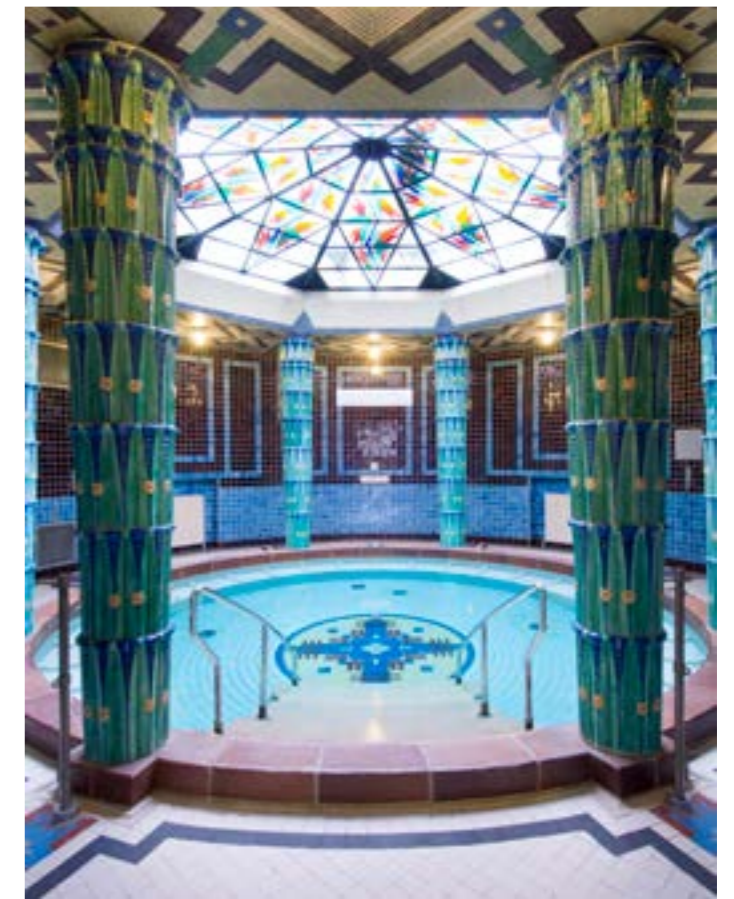

historická replika | historical replica  
Amalienbad, Vienna, AT

původní obklady | original tiles  
arch. Karl Schmalhofer, arch. Otto Nadel

série **Betonico**

série **Extra**

série **COLOR TWO**

série **Rebel**