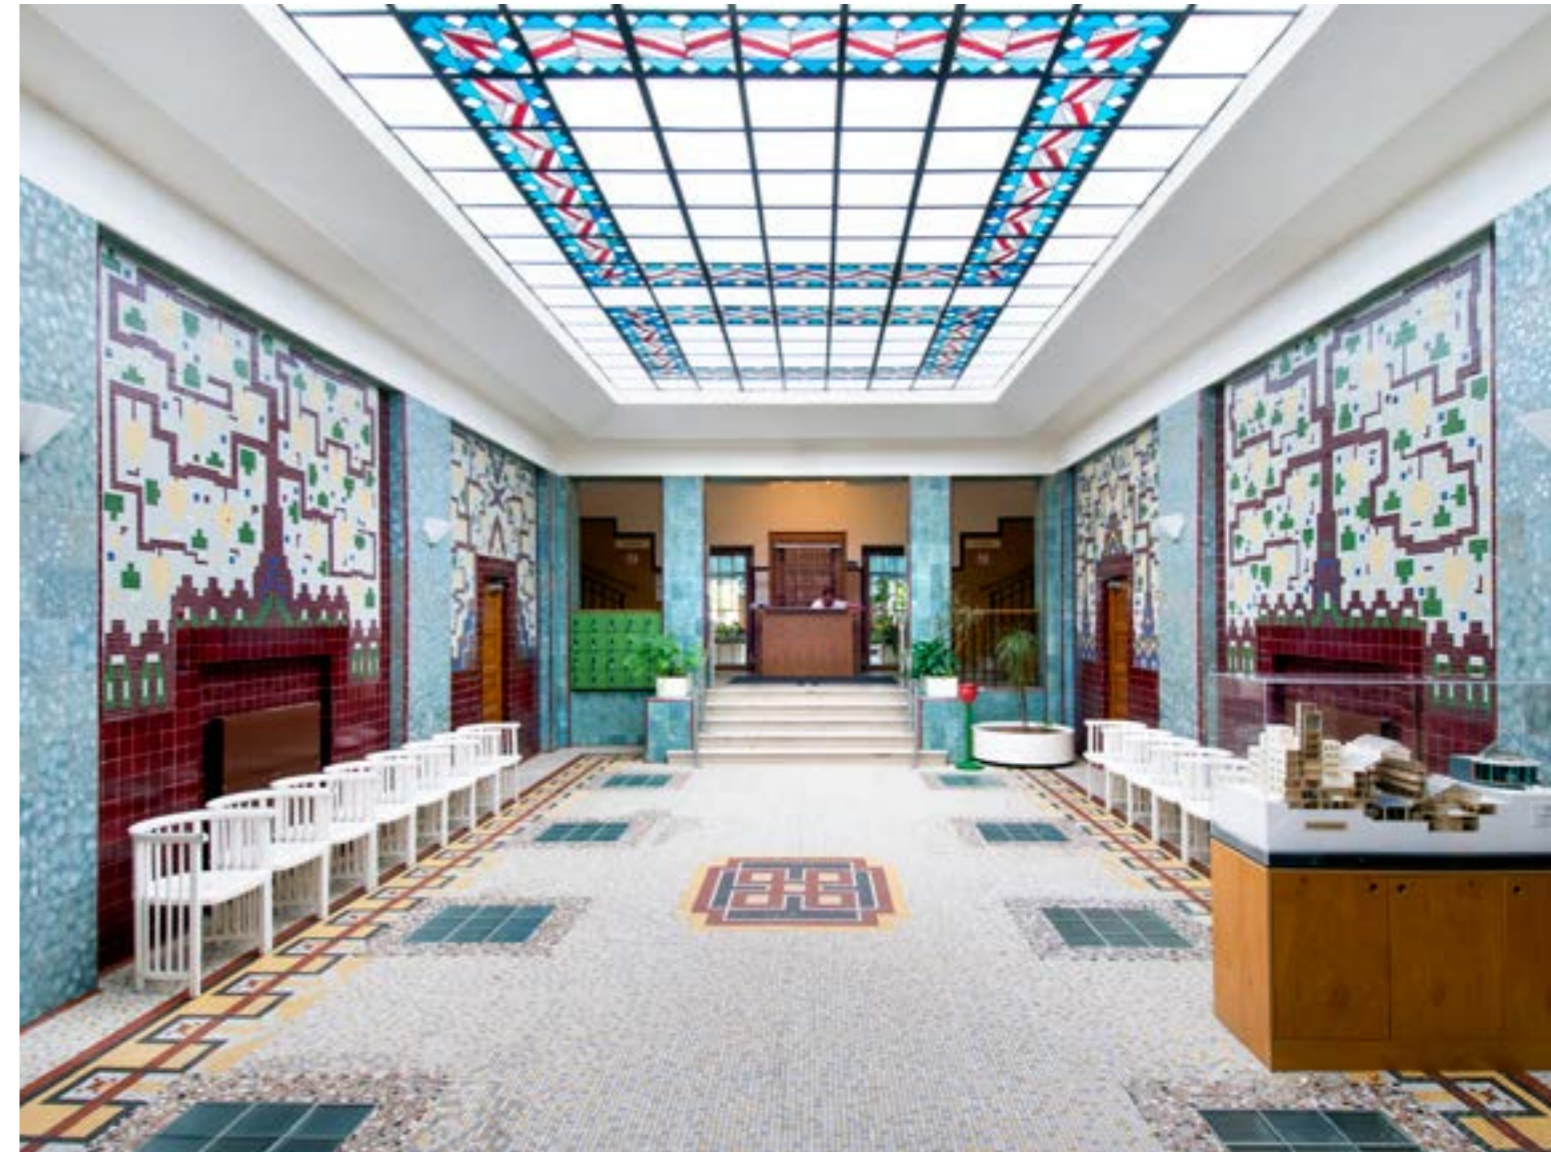

historická replika | historical replica
Amalienbad, Vienna, AT