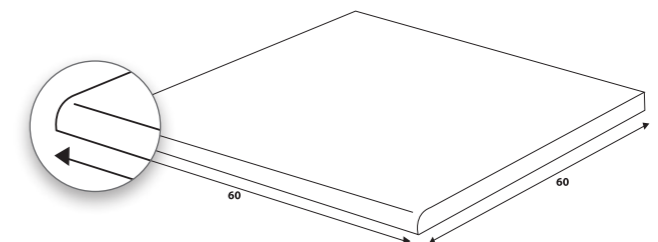

DAR66848
PEI 4 $\bigcirc$ 89 | m²
mat | matt
color **pepper**
tmavě šedá | dark grey

DCH66846 color **fog** | šedobílá | grey-white
DCH66847 color **natural** | šedá | grey
DCH66848 color **pepper** | tmavě šedá | dark grey
PEI 4-5 $\bigcirc$ 92 | ks
mat | matt

výrobek | product

dlaždice | floor tile
schodovka | step tile

60×60

60×60

EN

2

2,8

0,72

30

21,60

32,0

44,4

985

60×60

598×598×20

EN 14411 - G Bla

2

-

-

-

-

32,0

-

-

STO č. 030 - 059824