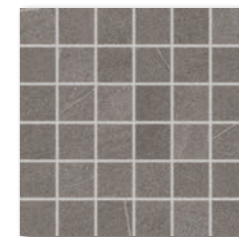

WADV622  
 74 | m<sup>2</sup>  
 mat | matt | **V3**  
 světle šedá | light grey

WADV623  
 74 | m<sup>2</sup>  
 mat | matt | **V3**  
 šedá | grey

WADV626  
 84 | m<sup>2</sup>  
 mat | matt | **V4**  
 šedá | grey

WADV624  
 74 | m<sup>2</sup>  
 mat | matt | **V3**  
 tmavě šedá | dark grey

WDM05622 (SET)  
 66 | set  
 mat | matt  
 světle šedá | light grey

WDM05623 (SET)  
 66 | set  
 mat | matt  
 šedá | grey