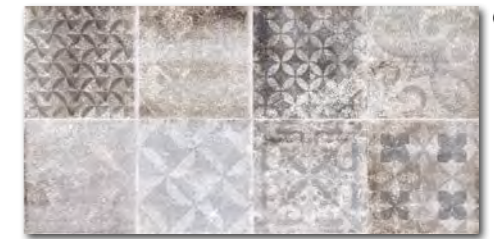

WARVK267
○ 86 | m²
mat | matt
šedá | grey

výrobek | product

obkládačka | wall tile

30×60

298-598-8

EN 14411 - L BIII

8

5,56

1,44

40

57,60

21,3

14,8

876

! Balení výrobku obsahuje nahodilý mix zobrazených designů. | The products are deliberately mixed in packing to include a random selection of designs.