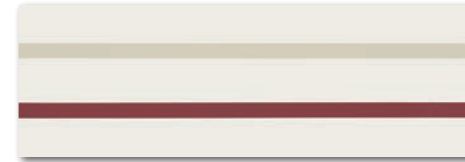

WADVE805
 ○ 74 | m²
 mat | matt
 bílá | white

WADVE806
 ○ 74 | m²
 mat | matt
 béžová | beige

WADVE807
 ○ 74 | m²
 mat | matt
 šedá | grey

WADVE810
 ○ 74 | m²
 mat | matt

WADVE811
 ○ 74 | m²
 mat | matt

WITVE805
 ○ 70 | ks
 mat | matt
 vícebarevná | multicoloured

WITVE810
 ○ 70 | ks
 mat | matt
 tmavě červená | dark red

WITVE811
 ○ 70 | ks
 mat | matt
 modrá | blue

WITVE806
 ○ 70 | ks
 mat | matt
 vícebarevná | multicoloured

WITVE807
 ○ 70 | ks
 mat | matt
 vícebarevná | multicoloured